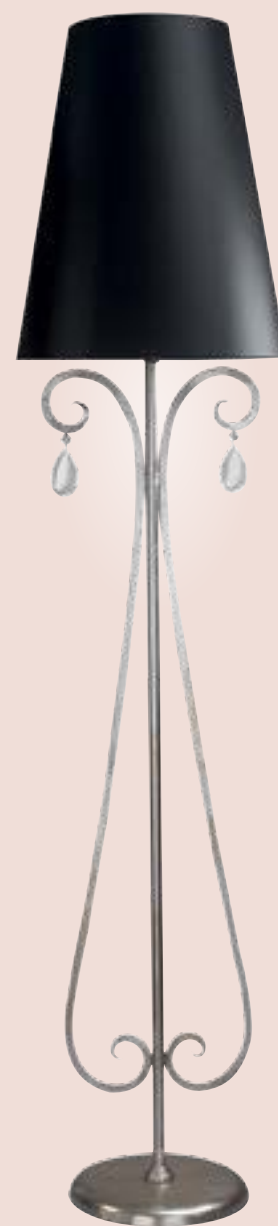

991 - 1 - P

cm Ø 42 x 195
1 x E27 max. 42 Watt