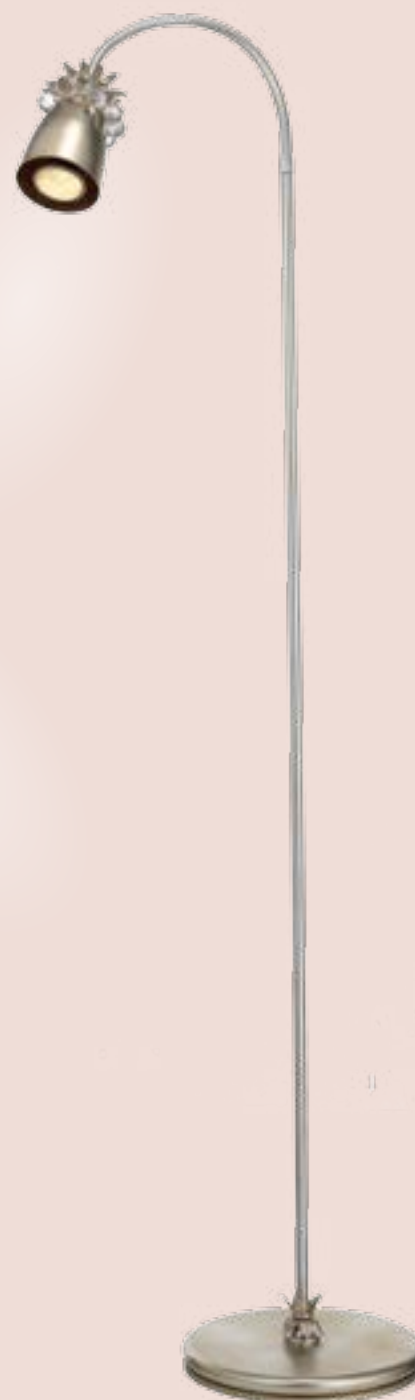

Basi Lampade Piantane

Tablelamps Floorlamps
Tischlampen Stehlampen

230 - 269

AX 151

cm Ø 28 x 56,5
1 x E27 max. 42 Watt

AX 162

cm 27,5 x 28 x 37
1 x G9 max. 20 Watt
1 x LED max. 1,11 Watt

626

cm Ø 31 x 72
1 x E27 max. 70 Watt

625

cm Ø 25 x 56,5
1 x E27 max. 70 Watt

619

cm Ø 29 x 65
1 x E27 max. 42 Watt

K 29

cm Ø 14,5 x 80
1 x GU10 max. 35 Watt

K 30

cm Ø 12 x 70
1 x GU10 max. 35 Watt

K 20

cm Ø 24 x 160
1 x GU10 max. 35 Watt

FG 118

cm Ø 52 x 175
1 x E27 max. 42 Watt

AX 70 - M

cm 22 x 12 x 37
1 x G9 max. 20 Watt

NO 90